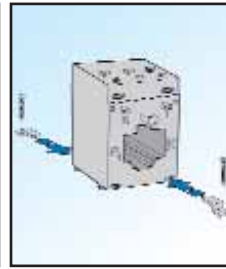

SISTEMI DI FISSAGGIO - SERIE MINI

SU BARRA DIN

A PARETE

SU CAVO O
BARRA PRIMARIA

SISTEMI DI FISSAGGIO - SERIE SMALL

SU BARRA DIN

A PARETE

SU CAVO O
BARRA PRIMARIA

SISTEMI DI FISSAGGIO - SERIE STANDARD

SU BARRA DIN

A PARETE

SU CAVO O
BARRA PRIMARIA

SCHEMI DI COLLEGAMENTO - SERIE MINI

CON FAST-ON (6,3 mm)

SCHEMI DI COLLEGAMENTO - SERIE SMALL

CON CAPOCORDA
A PUNTALE

CON CAPOCORDA
A FORCELLA

FISSAGGIO COPRIMORSETTO
E PIOMBATURA

CON FAST-ON (6,3 mm)

SCHEMI DI COLLEGAMENTO - SERIE STANDARD

CON CAPOCORDA

CON FAST-ON (6,3 mm)

FISSAGGIO COPRIMORSETTO
E PIOMBATURA