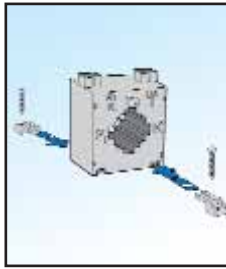

SISTEMI DI FISSAGGIO - SERIE MINI

SU BARRA DIN

A PARETE

SU CAVO O
BARRA PRIMARIA

SISTEMI DI FISSAGGIO - SERIE SMALL

SU BARRA DIN

A PARETE

SU CAVO O
BARRA PRIMARIA

SISTEMI DI FISSAGGIO - SERIE STANDARD

SU BARRA DIN

A PARETE

SU CAVO O
BARRA PRIMARIA

SCHEMI DI COLLEGAMENTO - SERIE MINI

CON FAST-ON (6,3 mm)

SCHEMI DI COLLEGAMENTO - SERIE SMALL

CON CAPOCORDA
A PUNTALE

CON CAPOCORDA
A FORCELLA

FISSAGGIO COPRIMORSETTO
E PIOMBATURA

CON FAST-ON (6,3 mm)

SCHEMI DI COLLEGAMENTO - SERIE STANDARD

CON CAPOCORDA

CON FAST-ON (6,3 mm)

FISSAGGIO COPRIMORSETTO
E PIOMBATURA