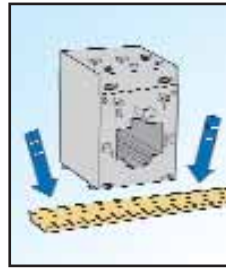

SISTEMI DI FISSAGGIO - SERIE MINI

SU BARRA DIN

A PARETE

SU CAVO O
BARRA PRIMARIA

SISTEMI DI FISSAGGIO - SERIE SMALL

SU BARRA DIN

A PARETE

SU CAVO O
BARRA PRIMARIA

SISTEMI DI FISSAGGIO - SERIE STANDARD

SU BARRA DIN

A PARETE

SU CAVO O
BARRA PRIMARIA

SCHEMI DI COLLEGAMENTO - SERIE MINI

CON FAST-ON (6,3 mm)

SCHEMI DI COLLEGAMENTO - SERIE SMALL

CON CAPOCORDA
A PUNTALE

CON CAPOCORDA
A FORCELLA

FISSAGGIO COPRIMORSETTO
E PIOMBATURA

CON FAST-ON (6,3 mm)

SCHEMI DI COLLEGAMENTO - SERIE STANDARD

CON CAPOCORDA

CON FAST-ON (6,3 mm)

FISSAGGIO COPRIMORSETTO
E PIOMBATURA