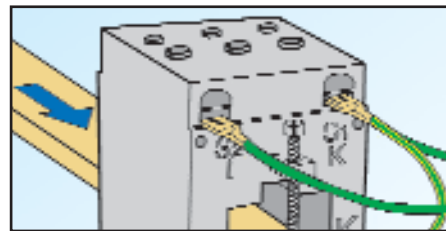

SISTEMI DI FISSAGGIO - SERIE MINI

SU BARRA DIN

A PARETE

SU CAVO O
BARRA PRIMARIA

SISTEMI DI FISSAGGIO - SERIE SMALL

SU BARRA DIN

A PARETE

SU CAVO O
BARRA PRIMARIA

SISTEMI DI FISSAGGIO - SERIE STANDARD

SU BARRA DIN

A PARETE

SU CAVO O
BARRA PRIMARIA

SCHEMI DI COLLEGAMENTO - SERIE MINI

CON FAST-ON (6,3 mm)

SCHEMI DI COLLEGAMENTO - SERIE SMALL

CON CAPOCORDA
A PUNTALE

CON CAPOCORDA
A FORCELLA

FISSAGGIO COPRIMORSETTO
E PIOMBATURA

CON FAST-ON (6,3 mm)

SCHEMI DI COLLEGAMENTO - SERIE STANDARD

CON CAPOCORDA

CON FAST-ON (6,3 mm)

FISSAGGIO COPRIMORSETTO
E PIOMBATURA