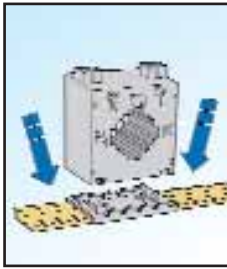

SISTEMI DI FISSAGGIO - SERIE MINI

SU BARRA DIN

A PARETE

SU CAVO O
BARRA PRIMARIA

SISTEMI DI FISSAGGIO - SERIE SMALL

SU BARRA DIN

A PARETE

SU CAVO O
BARRA PRIMARIA

SISTEMI DI FISSAGGIO - SERIE STANDARD

SU BARRA DIN

A PARETE

SU CAVO O
BARRA PRIMARIA

SCHEMI DI COLLEGAMENTO - SERIE MINI

CON FAST-ON (6,3 mm)

SCHEMI DI COLLEGAMENTO - SERIE SMALL

CON CAPOCORDA
A PUNTALE

CON CAPOCORDA
A FORCELLA

FISSAGGIO COPRIMORSETTO
E PIOMBATURA

CON FAST-ON (6,3 mm)

SCHEMI DI COLLEGAMENTO - SERIE STANDARD

CON CAPOCORDA

CON FAST-ON (6,3 mm)

FISSAGGIO COPRIMORSETTO
E PIOMBATURA