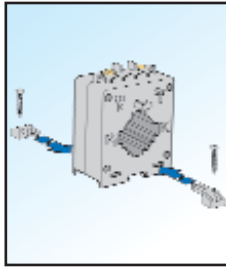

SISTEMI DI FISSAGGIO - SERIE MINI

SU BARRA DIN

A PARETE

SU CAVO O
BARRA PRIMARIA

SISTEMI DI FISSAGGIO - SERIE SMALL

SU BARRA DIN

A PARETE

SU CAVO O
BARRA PRIMARIA

SISTEMI DI FISSAGGIO - SERIE STANDARD

SU BARRA DIN

A PARETE

SU CAVO O
BARRA PRIMARIA

SCHEMI DI COLLEGAMENTO - SERIE MINI

CON FAST-ON (6,3 mm)

SCHEMI DI COLLEGAMENTO - SERIE SMALL

CON CAPOCORDA
A PUNTALE

CON CAPOCORDA
A FORCELLA

FISSAGGIO COPRIMORSETTO
E PIOMBATURA

CON FAST-ON (6,3 mm)

SCHEMI DI COLLEGAMENTO - SERIE STANDARD

CON CAPOCORDA

CON FAST-ON (6,3 mm)

FISSAGGIO COPRIMORSETTO
E PIOMBATURA