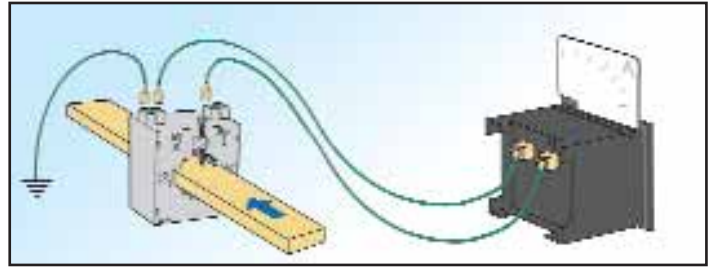

SISTEMI DI FISSAGGIO - SERIE MINI

SU BARRA DIN

A PARETE

SU CAVO O
BARRA PRIMARIA

SISTEMI DI FISSAGGIO - SERIE SMALL

SU BARRA DIN

A PARETE

SU CAVO O
BARRA PRIMARIA

SISTEMI DI FISSAGGIO - SERIE STANDARD

SU BARRA DIN

A PARETE

SU CAVO O
BARRA PRIMARIA

SCHEMI DI COLLEGAMENTO - SERIE MINI

CON FAST-ON (6,3 mm)

SCHEMI DI COLLEGAMENTO - SERIE SMALL

CON CAPOCORDA
A PUNTALE

CON CAPOCORDA
A FORCELLA

FISSAGGIO COPRIMORSETTO
E PIOMBATURA

CON FAST-ON (6,3 mm)

SCHEMI DI COLLEGAMENTO - SERIE STANDARD

CON CAPOCORDA

CON FAST-ON (6,3 mm)

FISSAGGIO COPRIMORSETTO
E PIOMBATURA