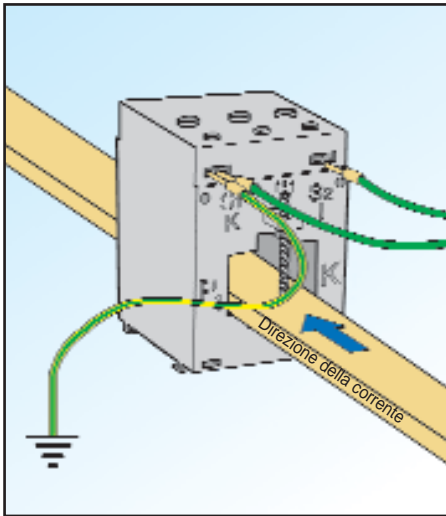

SISTEMI DI FISSAGGIO - SERIE MINI

SU BARRA DIN

A PARETE

SU CAVO O
BARRA PRIMARIA

SISTEMI DI FISSAGGIO - SERIE SMALL

SU BARRA DIN

A PARETE

SU CAVO O
BARRA PRIMARIA

SISTEMI DI FISSAGGIO - SERIE STANDARD

SU BARRA DIN

A PARETE

SU CAVO O
BARRA PRIMARIA

SCHEMI DI COLLEGAMENTO - SERIE MINI

CON FAST-ON (6,3 mm)

SCHEMI DI COLLEGAMENTO - SERIE SMALL

CON CAPOCORDA
A PUNTALE

CON CAPOCORDA
A FORCELLA

FISSAGGIO COPRIMORSETTO
E PIOMBATURA

CON FAST-ON (6,3 mm)

SCHEMI DI COLLEGAMENTO - SERIE STANDARD

CON CAPOCORDA

CON FAST-ON (6,3 mm)

FISSAGGIO COPRIMORSETTO
E PIOMBATURA