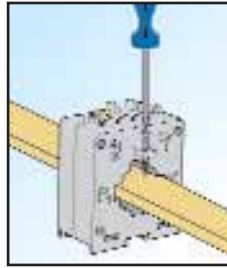

SISTEMI DI FISSAGGIO - SERIE MINI

SU BARRA DIN

A PARETE

SU CAVO O
BARRA PRIMARIA

SISTEMI DI FISSAGGIO - SERIE SMALL

SU BARRA DIN

A PARETE

SU CAVO O
BARRA PRIMARIA

SISTEMI DI FISSAGGIO - SERIE STANDARD

SU BARRA DIN

A PARETE

SU CAVO O
BARRA PRIMARIA

SCHEMI DI COLLEGAMENTO - SERIE MINI

CON FAST-ON (6,3 mm)

SCHEMI DI COLLEGAMENTO - SERIE SMALL

CON CAPOCORDA
A PUNTALE

CON CAPOCORDA
A FORCELLA

FISSAGGIO COPRIMORSETTO
E PIOMBATURA

CON FAST-ON (6,3 mm)

SCHEMI DI COLLEGAMENTO - SERIE STANDARD

CON CAPOCORDA

CON FAST-ON (6,3 mm)

FISSAGGIO COPRIMORSETTO
E PIOMBATURA