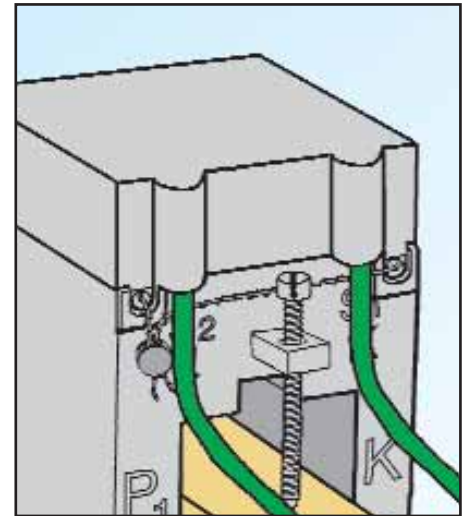

SISTEMI DI FISSAGGIO - SERIE MINI

SU BARRA DIN

A PARETE

SU CAVO O
BARRA PRIMARIA

SISTEMI DI FISSAGGIO - SERIE SMALL

SU BARRA DIN

A PARETE

SU CAVO O
BARRA PRIMARIA

SISTEMI DI FISSAGGIO - SERIE STANDARD

SU BARRA DIN

A PARETE

SU CAVO O
BARRA PRIMARIA

SCHEMI DI COLLEGAMENTO - SERIE MINI

CON FAST-ON (6,3 mm)

SCHEMI DI COLLEGAMENTO - SERIE SMALL

CON CAPOCORDA
A PUNTALE

CON CAPOCORDA
A FORCELLA

FISSAGGIO COPRIMORSETTO
E PIOMBATURA

CON FAST-ON (6,3 mm)

SCHEMI DI COLLEGAMENTO - SERIE STANDARD

CON CAPOCORDA

CON FAST-ON (6,3 mm)

FISSAGGIO COPRIMORSETTO
E PIOMBATURA