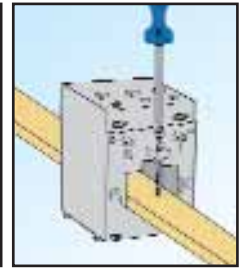

SISTEMI DI FISSAGGIO - SERIE MINI

SU BARRA DIN

A PARETE

SU CAVO O
BARRA PRIMARIA

SISTEMI DI FISSAGGIO - SERIE SMALL

SU BARRA DIN

A PARETE

SU CAVO O
BARRA PRIMARIA

SISTEMI DI FISSAGGIO - SERIE STANDARD

SU BARRA DIN

A PARETE

SU CAVO O
BARRA PRIMARIA

SCHEMI DI COLLEGAMENTO - SERIE MINI

CON FAST-ON (6,3 mm)

SCHEMI DI COLLEGAMENTO - SERIE SMALL

CON CAPOCORDA
A PUNTALE

CON CAPOCORDA
A FORCELLA

FISSAGGIO COPRIMORSETTO
E PIOMBATURA

CON FAST-ON (6,3 mm)

SCHEMI DI COLLEGAMENTO - SERIE STANDARD

CON CAPOCORDA

CON FAST-ON (6,3 mm)

FISSAGGIO COPRIMORSETTO
E PIOMBATURA