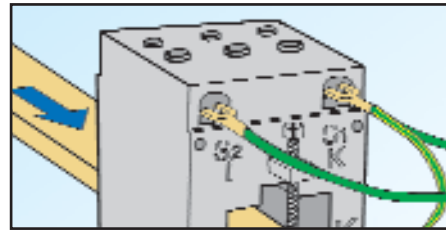

SISTEMI DI FISSAGGIO - SERIE MINI

SU BARRA DIN

A PARETE

SU CAVO O
BARRA PRIMARIA

SISTEMI DI FISSAGGIO - SERIE SMALL

SU BARRA DIN

A PARETE

SU CAVO O
BARRA PRIMARIA

SISTEMI DI FISSAGGIO - SERIE STANDARD

SU BARRA DIN

A PARETE

SU CAVO O
BARRA PRIMARIA

SCHEMI DI COLLEGAMENTO - SERIE MINI

CON FAST-ON (6,3 mm)

SCHEMI DI COLLEGAMENTO - SERIE SMALL

CON CAPOCORDA
A PUNTALE

CON CAPOCORDA
A FORCELLA

FISSAGGIO COPRIMORSETTO
E PIOMBATURA

CON FAST-ON (6,3 mm)

SCHEMI DI COLLEGAMENTO - SERIE STANDARD

CON CAPOCORDA

CON FAST-ON (6,3 mm)

FISSAGGIO COPRIMORSETTO
E PIOMBATURA