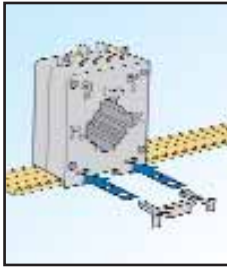

SISTEMI DI FISSAGGIO - SERIE MINI

SU BARRA DIN

A PARETE

SU CAVO O
BARRA PRIMARIA

SISTEMI DI FISSAGGIO - SERIE SMALL

SU BARRA DIN

A PARETE

SU CAVO O
BARRA PRIMARIA

SISTEMI DI FISSAGGIO - SERIE STANDARD

SU BARRA DIN

A PARETE

SU CAVO O
BARRA PRIMARIA

SCHEMI DI COLLEGAMENTO - SERIE MINI

CON FAST-ON (6,3 mm)

SCHEMI DI COLLEGAMENTO - SERIE SMALL

CON CAPOCORDA
A PUNTALE

CON CAPOCORDA
A FORCELLA

FISSAGGIO COPRIMORSETTO
E PIOMBATURA

CON FAST-ON (6,3 mm)

SCHEMI DI COLLEGAMENTO - SERIE STANDARD

CON CAPOCORDA

CON FAST-ON (6,3 mm)

FISSAGGIO COPRIMORSETTO
E PIOMBATURA