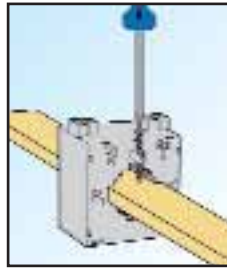

SISTEMI DI FISSAGGIO - SERIE MINI

SU BARRA DIN

A PARETE

SU CAVO O
BARRA PRIMARIA

SISTEMI DI FISSAGGIO - SERIE SMALL

SU BARRA DIN

A PARETE

SU CAVO O
BARRA PRIMARIA

SISTEMI DI FISSAGGIO - SERIE STANDARD

SU BARRA DIN

A PARETE

SU CAVO O
BARRA PRIMARIA

SCHEMI DI COLLEGAMENTO - SERIE MINI

CON FAST-ON (6,3 mm)

SCHEMI DI COLLEGAMENTO - SERIE SMALL

CON CAPOCORDA
A PUNTALE

CON CAPOCORDA
A FORCELLA

FISSAGGIO COPRIMORSETTO
E PIOMBATURA

CON FAST-ON (6,3 mm)

SCHEMI DI COLLEGAMENTO - SERIE STANDARD

CON CAPOCORDA

CON FAST-ON (6,3 mm)

FISSAGGIO COPRIMORSETTO
E PIOMBATURA